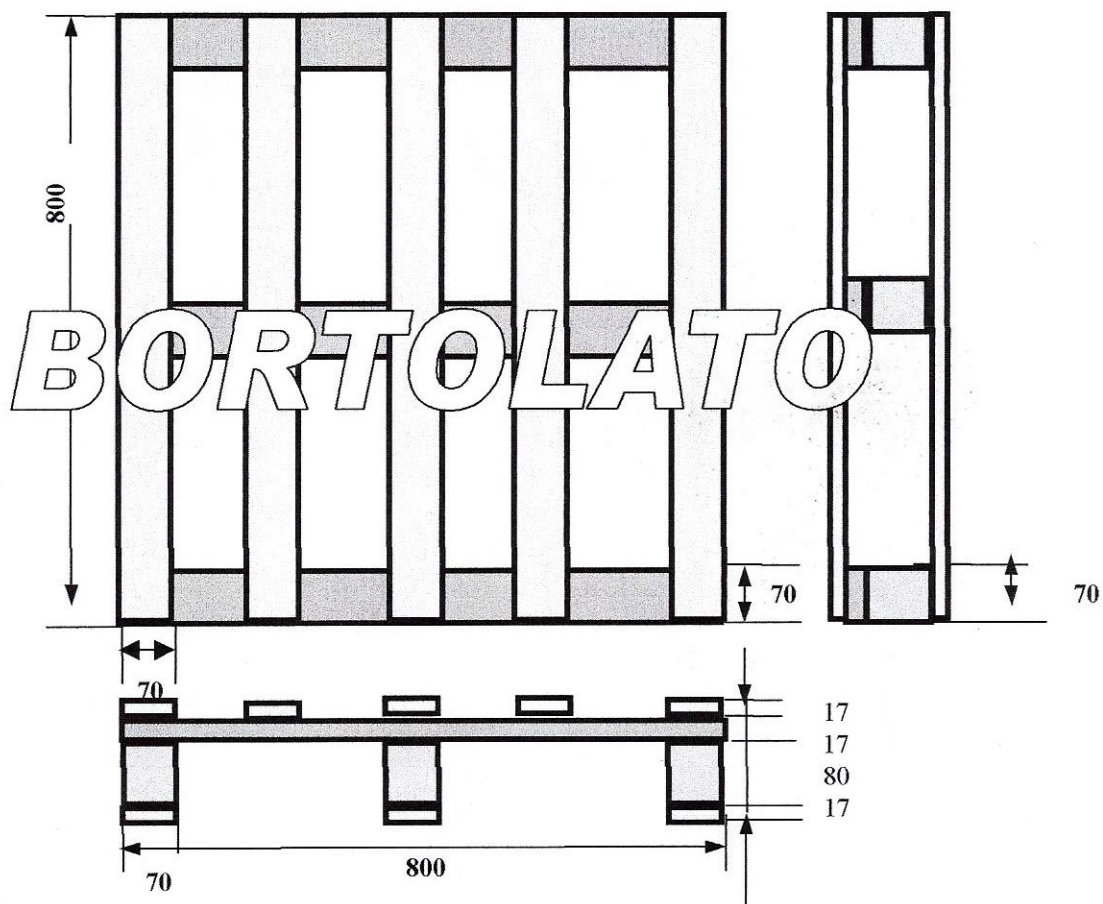

P/800x800-70 5 TAVOLE

elementi	n°	misure in mm	cubatura	essenza
tavole superiori	5	800x70x17		
tavole traverse	3	800x70x17		
tavole inferiori	3	800x70x17		
tappi	9	80x70x70		
				resinoso