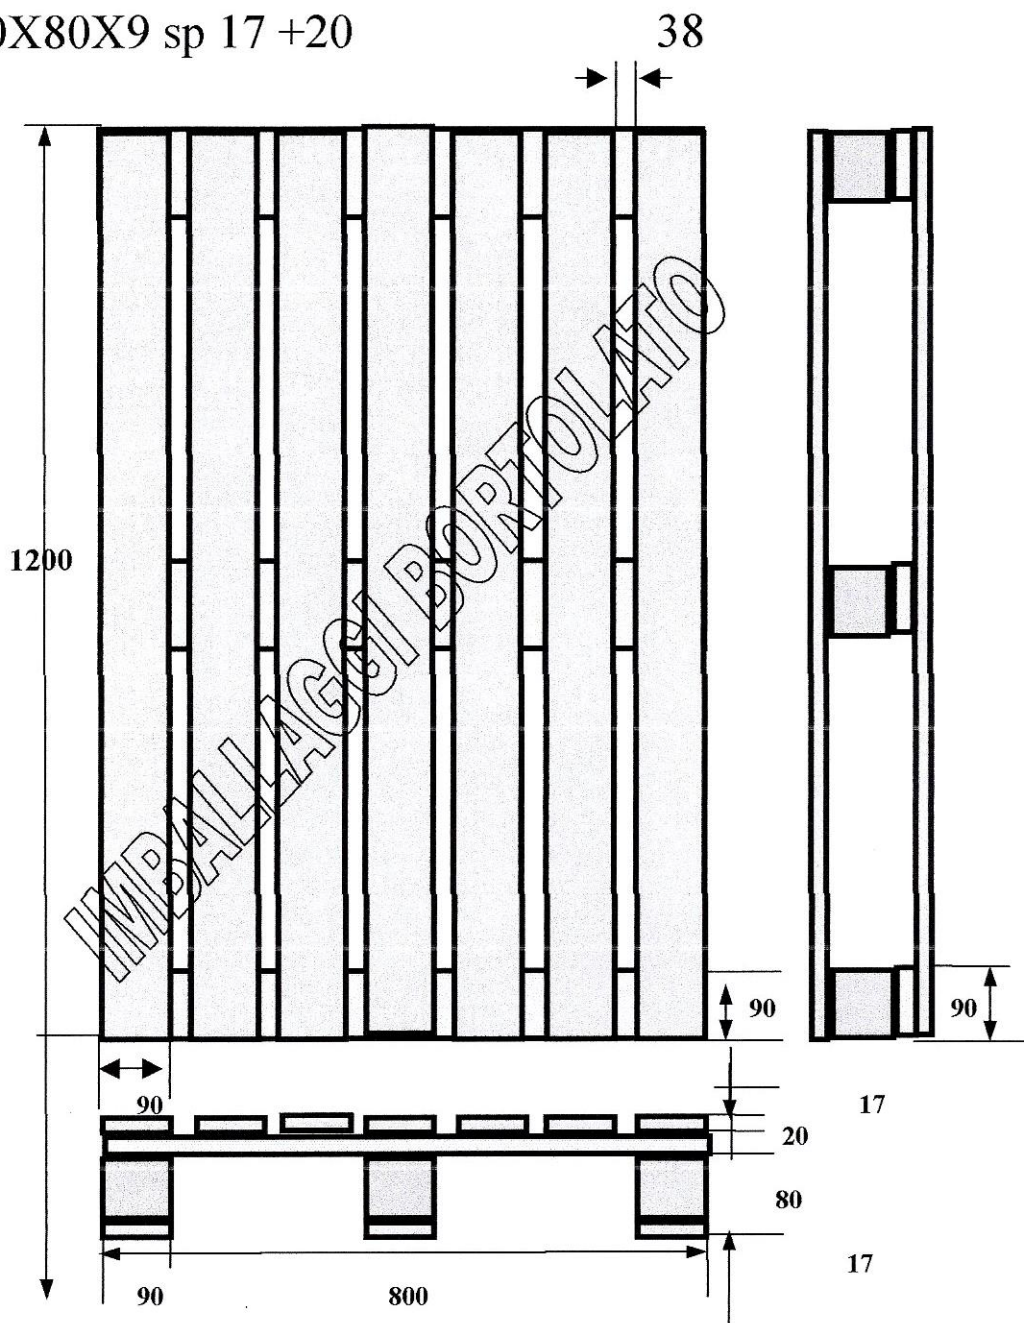

P 5/7-120X80X9 sp 17 +20

tavole superiori	7	1200X90X17	abete
tavole traverse	3	800X90X20	abete
tavole inferiori	3	1200x90x20	abete
tappi	9	90X90X80	abete
chiodi: ring nelle congiunture + salame ribattuti			
CUBATURA			SPAZIO FRA TAVOLE SUPERIORI mm 30