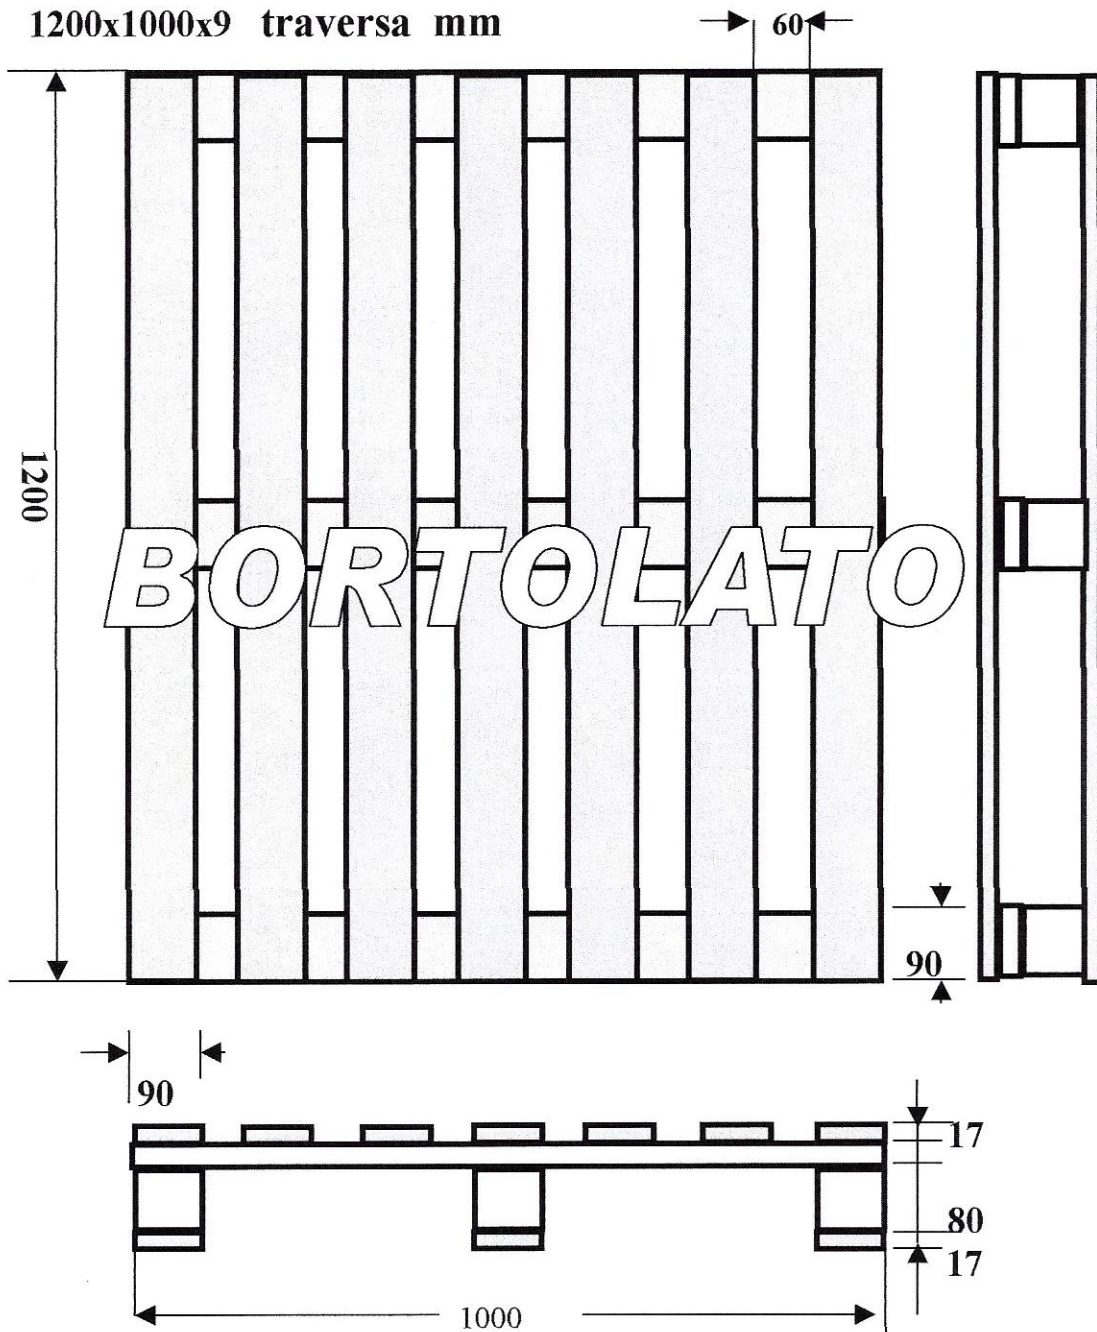

P 9. 1200x1000x9 traversa mm

PALLET 1200X1000

tavole superiori	n° 7	1200x90x17
tavole traverse	n° 3	1000x90x
tappi	n° 9	80x90x90
tavole inferiori	n° 3	1200x90x17
<b>chiodi: ring + salame ribattuti</b>		
essenza: resinoso		
Portata indicativa kg 1000/1500		